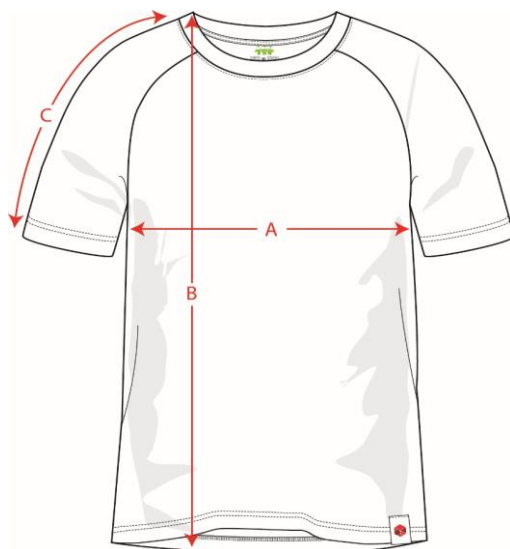

32202-900341PHO-N Sport T-Shirt, Unisex

Größen/Sizes	110	116	122	128	134	140	146	152	158	164	S	M	L	XL
A: 1/2 Brustweite/ Half Chest	34,5 cm	36 cm	37,5 cm	39 cm	40,5 cm	42 cm	43,5 cm	45 cm	46,5 cm	48 cm	53 cm	56 cm	59 cm	62 cm
B: Länge Vorne/ Body Length Front	44 cm	46,5 cm	49 cm	51,5 cm	54 cm	56,5 cm	59 cm	61 cm	63 cm	65 cm	71 cm	73 cm	75 cm	77 cm
C: Armlänge/ Sleeve Length	21,5 cm	22 cm	22,5 cm	23 cm	23,5 cm	24 cm	24,5 cm	25 cm	25,5 cm	26 cm	27,5 cm	28 cm	28,5 cm	29 cm